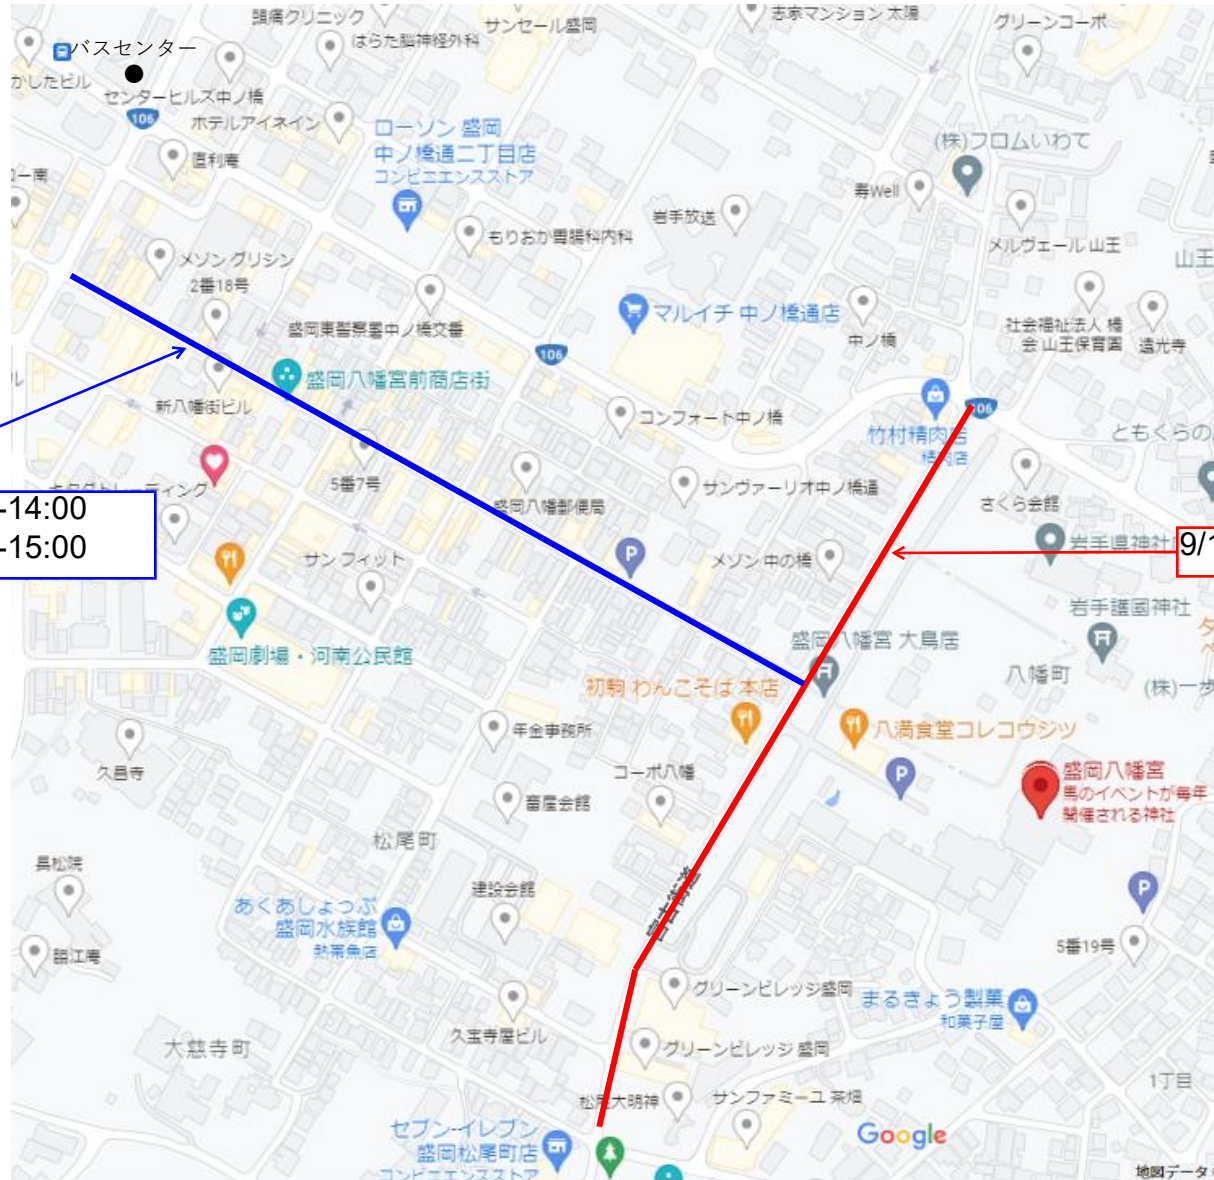

令和4年山車運行に係る交通規制情報

2022.9.9MTCA調べ(盛岡東警察署)

9/14(水)▶11:00-14:00
9/15(木)▶14:00-15:00

9/14(水)▶11:00-14:00

※上記時間帯は周囲の交通状況等により相前後する場合があります。